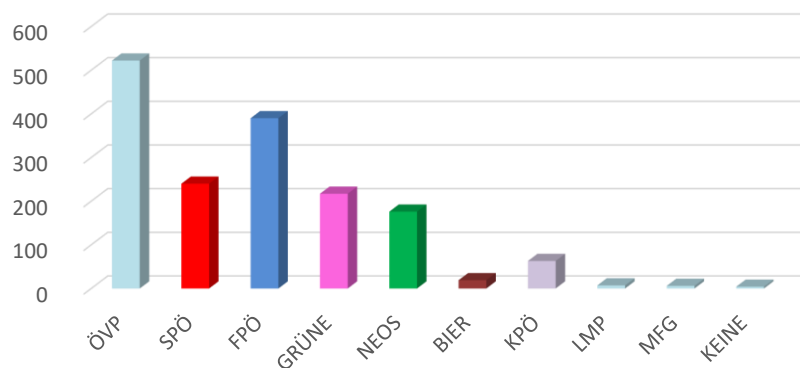

## Nationalratswahl - 29. September 2024

Wahlsprengel	Stimmen					Parteisummen											
	Wahlberechtigte	Wahlkarten ausgestellt	abgegebene gültige und ungültige	ungültige	gültige	ÖVP	SPÖ	FPÖ	GRÜNE	NEOS	BIER	KPÖ	GAZA	LMP	MFG	KEINE	
1 - Gemeindezentrum	1055	339	894	6	888	314	123	225	95	83	10	27	1	3	4	3	
2 - Sportanlage Ragnitz	797	241	672	5	667	171	103	150	110	90	6	31	1	3	1	1	
3 - Lebenswelten Kainbach	486	3	95	4	91	37	14	15	12	3	3	5	0	1	1	0	
<b>Summe Wahl 2024</b>	2338	583	1661	15	1646	522	240	390	217	176	19	63	2	7	6	4	
Wahlbeteiligung (mit WK):					95,98%	%	<b>31,71%</b>	<b>14,58%</b>	<b>23,69%</b>	<b>13,18%</b>	<b>10,69%</b>	<b>1,15%</b>	<b>3,83%</b>	<b>0,12%</b>	<b>0,43%</b>	<b>0,36%</b>	<b>0,24%</b>
<b>Vergleich Wahl 2019</b>	2317	457	1195	15	1180	508	161	136	205	108		21					
						43,05%	13,64%	11,53%	17,37%	9,15%		1,78%					
<b>Vergleich 2019-2024</b>						Stimmen +/-	14	79	254	12	68	19	42	2	7	6	4
						Prozente +/-	-11,34%	0,94%	12,17%	-4,19%	1,54%	1,15%	2,05%	0,12%	0,43%	0,36%	0,24%

Wahlbeteiligung Wahltag		Sprengel I & II	gesamt
	2019	56,56%	51,58%
	<b>2024</b>	<b>84,56%</b>	<b>71,04%</b>

Gemeindewahlergebnis Stimmen 2024

Gemeindewahlergebnis % 2024