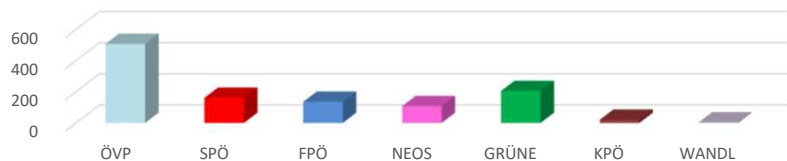

Nationalratswahl - 29. September 2019

Wahlsprengel	Stimmen					Parteisummen							
	Wahlberechtigte	Wahlkarten ausgestellt	abgegebene gültige und ungültige	ungültige	gültige	ÖVP	SPÖ	FPÖ	NEOS	JETZT	GRÜNE	KPÖ	WANDL
1 - Hönigstal	659	155	382	2	380	188	54	41	38	12	44	2	1
2 - Kainbach	780	199	475	5	470	170	55	48	52	12	121	10	2
3 - Schaftal	371	103	221	1	220	104	22	37	15	7	29	5	1
4 - Lebenswelt	507	0	117	7	110	46	30	10	3	6	11	4	0
Summe Wahl 2019	2317	457	1195	15	1180	508	161	136	108	37	205	21	4
	Wahlbeteiligung (mit WK):			71,30%	%	43,05%	13,64%	11,53%	9,15%	3,14%	17,37%	1,78%	0,34%
Vergleich Wahl 2017	2324	379	1345	18	1327	496	294	257	92	82	59	22	
						37,38%	22,16%	19,37%	6,93%	6,18%	4,45%	1,66%	
	Vergleich 2017-2019			Stimmen +/-		12	-133	-121	16	-45	146	-1	4
				Prozente +/-		5,67%	-8,51%	-7,84%	2,22%	-3,04%	12,93%	0,12%	0,34%

Wahlbeteiligung (inkl. Wahlkarten)	Spren-gel I, II, III		gesamt
	2017	83,10%	74,18%
	2019	84,81%	71,30%

Wahlbeteiligung (ohne Wahlkarten)	Spren-gel I, II, III		gesamt
	2017	68,03%	57,87%
	2019	59,56%	51,58%

Gemeindewahlergebnis Stimmen 2019